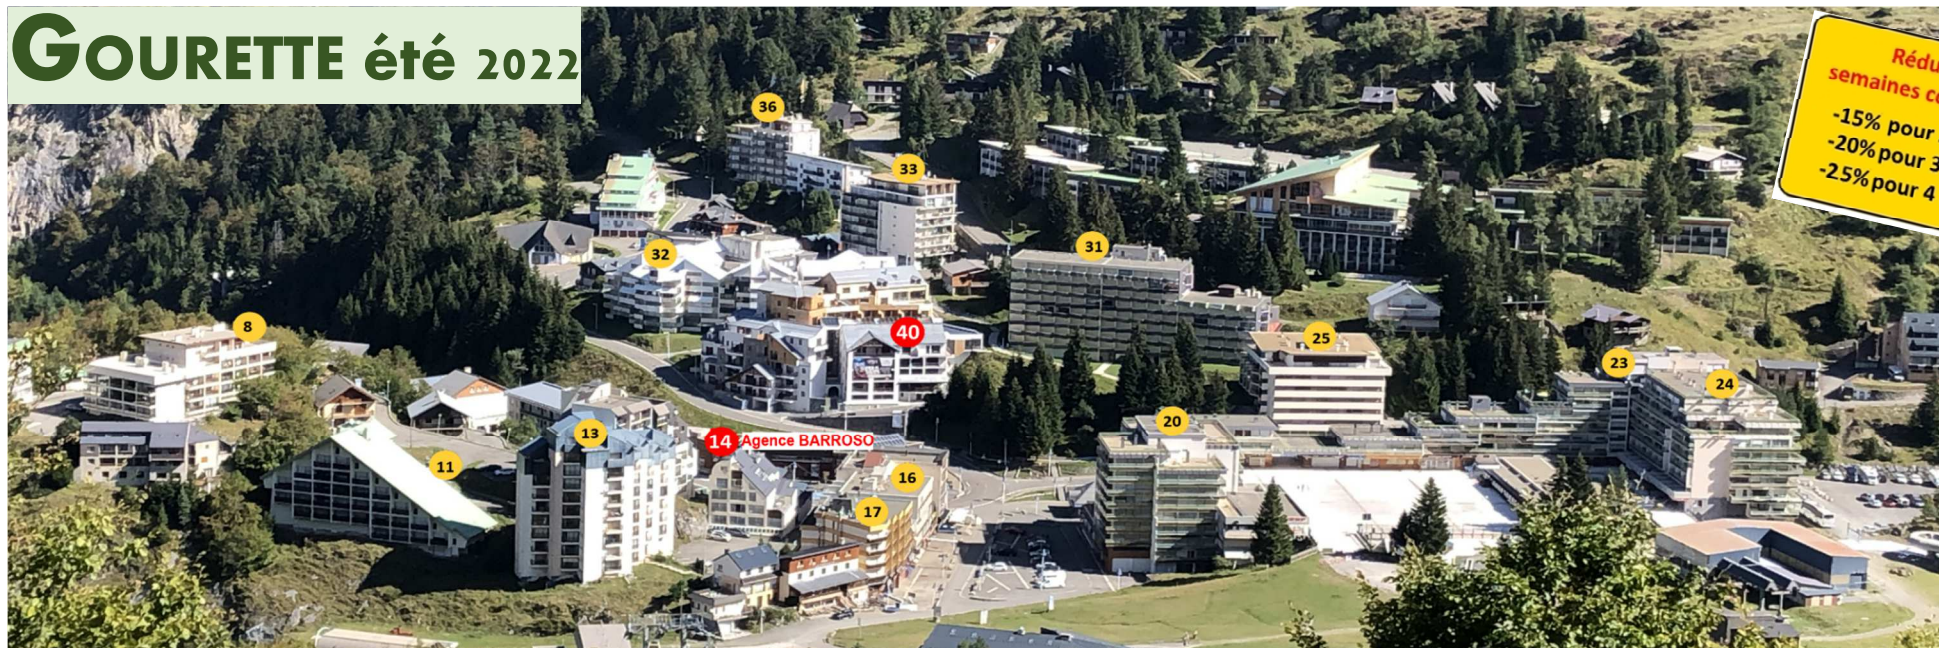

GOURETTE été 2022

Réductions semaines consécutives:
 -15% pour 2 semaines
 -20% pour 3 semaines
 -25% pour 4 semaines

Le Chalet N°14 sur photo

Résidence avec Piscine	LE CHALET N°14 sur plan							
	Face Station			Face Pistes				
Prix par logement-	St 4	St 6	T2 8/9	St 4	St 6	T2 6	T3 8	T5 8/12
1 Nuit	81	106	149	90	113	137	167	260
Tarif semaine (toutes dates)								
04/06 au 02/07 et 03/09 au 01/10	284	371	522	315	396	480	585	910
02/07 au 16/07 et 20/08 au 03/09	299	392	552	330	417	501	615	940
16/07 au 20/08	367	481	677	406	511	616	755	1158