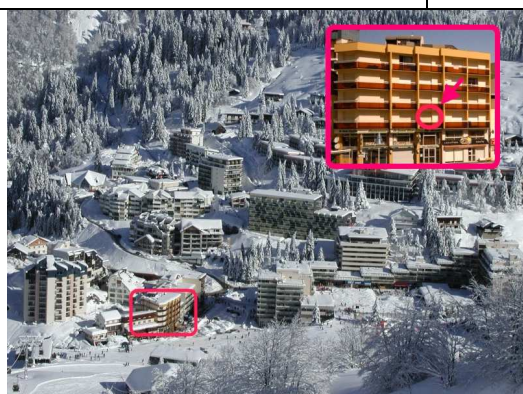

Nouvelle Aquitaine, Pyrénées Atlantiques (64), Vallée d'OSSAU.

La résidence Les Marmottes est située en bordure des pistes de ski et des sentiers pédestres, à proximité des commerces. Les logements sont équipés de placards à skis individuels.

L'accueil est assuré à l'Agence BARROSO.

Studio cabine confort

N°C1 - 1er étage

Descriptif hébergement :

1 entrée, 1 coin montagne, 1 salle de bain, 1 wc, 1 séjour, 1 coin cuisine, 1 balcon, exposé S.E..

Nombre maximum d'occupants : 4

Salon :

1 canapé convertible 140 2 pl. , télévision, vue pistes, exposé au S.E.

Couchage :

- 1 coin montagne: 2 Lits 80 superposés avec 2 tiroirs, 1 placard,

Le couchage en hauteur ne convient pas aux enfants de -6 ans.

Sanitaire :

- Salle d'eau: 1 vasque, 1 baignoire et 1 sèche-cheveux
- 1 WC séparé

Cuisine :

Coin cuisine ouvert sur le séjour:
1 table vitrocéramique avec 4 feux, 1 four, 1 four micro-ondes, 1 lave-vaisselle, 1 réfrigérateur avec bac conservateur, 1 cafetière électrique, 1 grille-pain, batterie de cuisine et vaisselle.

Superficie :

Environ 26 m²
Coin montagne: 5 m², Séjour: 18 m²,
Salle de bains: 2 m², WC séparé: 1 m²,

Distance :

Centre station : 20 m
Commerces : 150 m
Station Thermale : 8 Km
Ecole de ski : 50 m
Piste de ski : 20 m

Autres :

-Les animaux sont acceptés avec un supplément de 40 €/animal.
-Cumulus et chauffage électrique.
revêtement de sol , aspirateur,

Services

Inclus

- Linge de lit (1 drap housse, 1 housse de couette, 1 taie d'oreiller/personne)
- Kit entretien (comprend 1 éponge, 1 produit vitre, 1 produit vaisselle, 1 produit Lave-vaisselle, 1 produit four, 1 produit sdb)
- Kit bébé (selon disponibilité sur réservation)
- Service de prêt (fer et planche à repasser, barrière de lit, livres, jeux de société, baignoire bébé, sac à dos porte bébé, sous réserve de disponibilités)