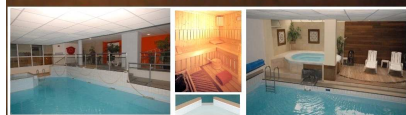

**Le Chalet \*\*\***

**Piscine - Bain à bulles - Sauna  
Détente - Bien être**

Résidence Confort

Studio 6 places - Le Chalet

Coin montagne: 2 lits superposés - 4 pl  
Séjour canapé lit 160 - 2 pl

**Nouvelle Aquitaine, Pyrénées Atlantiques (64), Vallée d'OSSAU.**

La résidence Le Chalet idéalement située au centre de la station à proximité des pistes des skis et des sentiers pédestres offre un grand choix de logements confortables du studio 4 places au 3 pièces 9 places. Vous aurez accès gratuitement à la piscine couverte chauffée avec bain à bulles, au sauna et à la salle de gym. La résidence est équipée de placards à ski individuels chauffants, d'un ascenseur, et d'un bar restaurant avec cheminée.