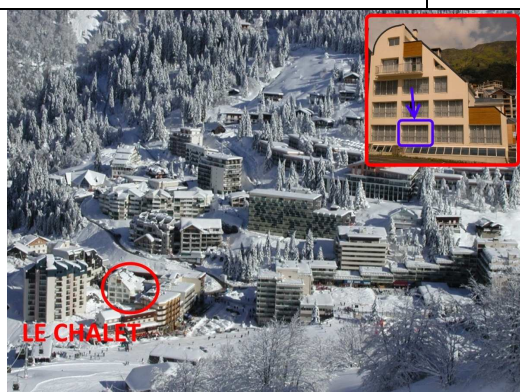

**Le Chalet \*\*\***

**Piscine - Bain à bulles - Sauna  
Détente - Bien être**

Résidence Confort

Studio 6 places - Le Chalet

Coin montagne: 2 lits superposés - 4 pl  
Séjour canapé lit 160 - 2 pl

**Nouvelle Aquitaine, Pyrénées Atlantiques (64), Vallée d'OSSAU.**

La résidence Le Chalet idéalement située au centre de la station à proximité des pistes des skis et des sentiers pédestres offre un grand choix de logements confortables du studio 4 places au 3 pièces 9 places. Vous aurez accès gratuitement à la piscine couverte chauffée avec bain à bulles, au sauna et à la salle de gym. La résidence est équipée de placards à ski individuels chauffants, d'un ascenseur, et d'un bar restaurant avec cheminée.