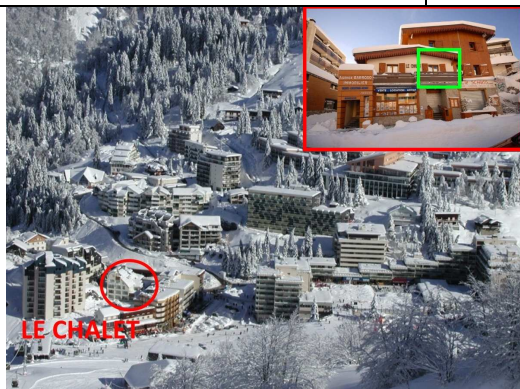

Non inclus (payant en option)

- Parking couvert en hiver (gratuit l'été)
- Arrivée matinale (votre logement dès 11h00 au lieu de 16h00)
- Accès wifi dans les appartements.
- Ménage final (sauf coin cuisine et la vaisselle toujours à votre charge)
- Linge de toilette (1 serviette, 1 drap de bain)
- Pack confort (Lit fait, linge de toilette et serviette de piscine)
- SKIPLUS (Remontées mécaniques et matériel de ski)
- SKILOC (location de matériel de ski négocié)
- SKIPASS (réduction sur les remontées mécaniques)
- Formule RESTAURATION (formule diner, ½ pension, pension)