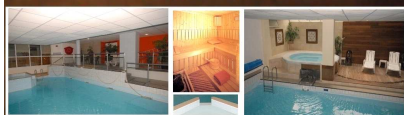

Le Chalet ***

**Piscine - Bain à bulles - Sauna
Détente - Bien être**

Résidence Confort

Studio 4 places - Le Chalet

Coin montagne: lit superposé - 2 pl
Séjour canapé lit 160 - 2 pl

Nouvelle Aquitaine, Pyrénées Atlantiques (64), Vallée d'OSSAU.

La résidence Le Chalet idéalement située au centre de la station à proximité des pistes des skis et des sentiers pédestres offre un grand choix de logements confortables du studio 4 places au 3 pièces 9 places. Vous aurez accès gratuitement à la piscine couverte chauffée avec bain à bulles, au sauna et à la salle de gym. La résidence est équipée de placards à ski individuels chauffants, d'un ascenseur, et d'un bar restaurant avec cheminée.

Superficie :

Environ 25 m²
Coin montagne: 4,6 m², Séjour: 15,1 m², Cuisine: 1,5 m², Salle d'eau: 4,9 m²,

Distance :

Centre station : 20 m
Commerces : 80 m
Station Thermale : 8 Km
Ecole de ski : 150 m
Piste de ski : 150 m