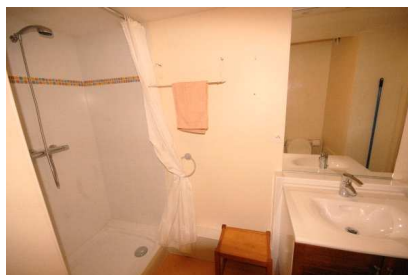

Le Chalet ***

**Piscine - Bain à bulles - Sauna
Détente - Bien être**

Résidence Confort

Studio 4 places - Le Chalet

Coin montagne: lit superposé - 2 pl
Séjour canapé lit 160 - 2 pl

Nouvelle Aquitaine, Pyrénées Atlantiques (64), Vallée d'OSSAU.

La résidence Le Chalet idéalement située au centre de la station à proximité des pistes des skis et des sentiers pédestres offre un grand choix de logements confortables du studio 4 places au 3 pièces 9 places. Vous aurez accès gratuitement à la piscine couverte chauffée avec bain à bulles, au sauna et à la salle de gym. La résidence est équipée de placards à ski individuels chauffants, d'un ascenseur, et d'un bar restaurant avec cheminée.

Sanitaire :

- Salle d'eau: 1 vasque, 1 douche et 1 WC. Sèche-cheveux.

Cuisine :

Coin cuisine ouvert sur le séjour::
1 table vitrocéramique avec 2 feux, 1 four combiné micro-ondes, 1 lave-vaisselle, 1 réfrigérateur avec bac conservateur, 1 cafetière électrique, 1 grille-pain, batterie de cuisine et vaisselle.

Superficie :

Environ 25 m²
Coin montagne: 4,6 m², Séjour: 15,1 m², Cuisine: 1,5 m², Salle d'eau: 4,9 m²,

Distance :

Centre station : 20 m
Commerces : 80 m
Station Thermale : 8 Km
Ecole de ski : 150 m
Piste de ski : 150 m