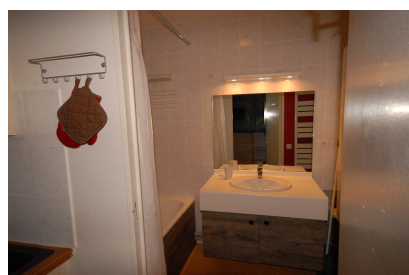

Le Chalet ***

**Piscine - Bain à bulles - Sauna
Détente - Bien être**

Résidence Confort

Appartement Mezzanine
6/7 places

- Séjour canapé lit 160 - 2 pl
Au niveau - 1:
Lit superposé 140 + 90 - 3 pl
Lit superposé 2 pl

Nouvelle Aquitaine, Pyrénées Atlantiques (64), Vallée d'OSSAU.

La résidence Le Chalet idéalement située au centre de la station à proximité des pistes des skis et des sentiers pédestres offre un grand choix de logements confortables du studio 4 places au 3 pièces 9 places. Vous aurez accès gratuitement à la piscine couverte chauffée avec bain à bulles, au sauna et à la salle de gym. La résidence est équipée de placards à ski individuels chauffants, d'un ascenseur, et d'un bar restaurant avec cheminée.

Le couchage en hauteur ne convient pas aux enfants de -6 ans.

Sanitaire :

- Salle d'eau: 1 vasque, 1 douche et 1 WC. Sèche-cheveux.

Cuisine :

Coin cuisine ouvert sur le séjour:
1 table vitrocéramique avec 2 feux, 1 four, 1 four micro-ondes, 1 lave-vaisselle, 1 réfrigérateur avec bac conservateur, 1 cafetière électrique, 1 grille-pain, batterie de cuisine et vaisselle.

Superficie :

Environ 35 m²
Coin montagne: 3,8 m², Séjour: 16,6 m², Cuisine: 3 m², Chambre: 8 m², Salle de bains: 3,7 m²,

Distance :

Centre station : 20 m
Commerces : 80 m
Station Thermale : 8 Km
Ecole de ski : 150 m
Piste de ski : 150 m