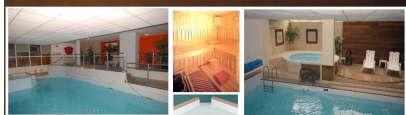

Le Chalet ***

**Piscine - Bain à bulles - Sauna
Détente - Bien être**

Résidence Confort

Appartement Mezzanine
6/7 places

- Séjour canapé lit 160 - 2 pl
Au niveau - 1:
Lit superposé 140 + 90 - 3 pl
Lit superposé 2 pl

Nouvelle Aquitaine, Pyrénées Atlantiques (64), Vallée d'OSSAU.

La résidence Le Chalet idéalement située au centre de la station à proximité des pistes des skis et des sentiers pédestres offre un grand choix de logements confortables du studio 4 places au 3 pièces 9 places. Vous aurez accès gratuitement à la piscine couverte chauffée avec bain à bulles, au sauna et à la salle de gym. La résidence est équipée de placards à ski individuels chauffants, d'un ascenseur, et d'un bar restaurant avec cheminée.

Superficie :

Environ 35 m²
Coin montagne: 3,8 m², Séjour: 16,6 m², Cuisine: 3 m², Chambre: 8 m², Salle de bains: 3,7 m²,

Distance :

Centre station : 20 m
Commerces : 80 m
Station Thermale : 8 Km
Ecole de ski : 150 m
Piste de ski : 150 m