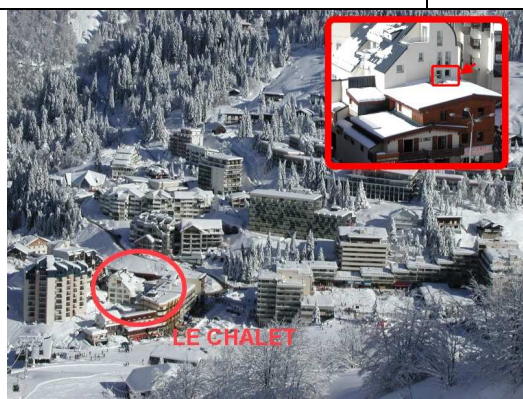

Le Chalet ***

**Piscine - Bain à bulles - Sauna
Détente - Bien être**

Résidence Confort

Appartement Mezzanine
6/7 places

- Séjour canapé lit 160 - 2 pl
Au niveau - 1:
Lit superposé 140 + 90 - 3 pl
Lit superposé 2 pl

Nouvelle Aquitaine, Pyrénées Atlantiques (64), Vallée d'OSSAU.

La résidence Le Chalet idéalement située au centre de la station à proximité des pistes des skis et des sentiers pédestres offre un grand choix de logements confortables du studio 4 places au 3 pièces 9 places. Vous aurez accès gratuitement à la piscine couverte chauffée avec bain à bulles, au sauna et à la salle de gym. La résidence est équipée de placards à ski individuels chauffants, d'un ascenseur, et d'un bar restaurant avec cheminée.