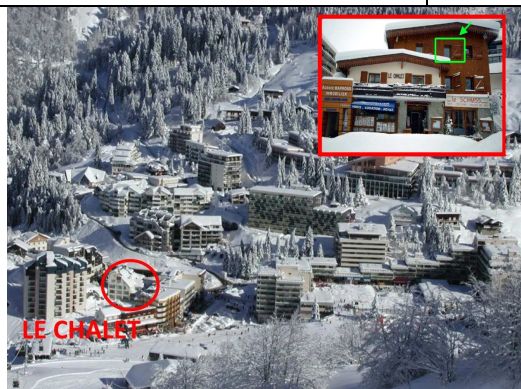

Le Chalet ***

**Piscine - Bain à bulles - Sauna
Détente - Bien être**

Résidence Confort

Studio 4 places - Le Chalet

Coin montagne: lit superposé - 2 pl
Séjour canapé lit 160 - 2 pl

Nouvelle Aquitaine, Pyrénées Atlantiques (64), Vallée d'OSSAU.

La résidence Le Chalet idéalement située au centre de la station à proximité des pistes des skis et des sentiers pédestres offre un grand choix de logements confortables du studio 4 places au 3 pièces 9 places. Vous aurez accès gratuitement à la piscine couverte chauffée avec bain à bulles, au sauna et à la salle de gym. La résidence est équipée de placards à ski individuels chauffants, d'un ascenseur, et d'un bar restaurant avec cheminée.