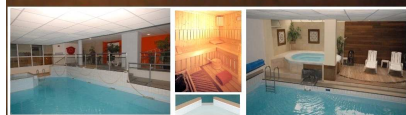

Le Chalet ***

**Piscine - Bain à bulles - Sauna
Détente - Bien être**

Résidence Confort

Studio 4 places - Le Chalet

Coin montagne: lit superposé - 2 pl
Séjour canapé lit 160 - 2 pl

Nouvelle Aquitaine, Pyrénées Atlantiques (64), Vallée d'OSSAU.

La résidence Le Chalet idéalement située au centre de la station à proximité des pistes des skis et des sentiers pédestres offre un grand choix de logements confortables du studio 4 places au 3 pièces 9 places. Vous aurez accès gratuitement à la piscine couverte chauffée avec bain à bulles, au sauna et à la salle de gym. La résidence est équipée de placards à ski individuels chauffants, d'un ascenseur, et d'un bar restaurant avec cheminée.

Superficie :

Environ 26 m²
Coin montagne: 6 m², Séjour: 16 m²,
Salle d'eau: 3 m²,

Distance :

Centre station : 20 m
Commerces : 80 m
Station Thermale : 8 Km
Ecole de ski : 150 m
Piste de ski : 150 m

Autres :