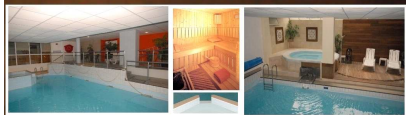

Le Chalet \*\*\*

Piscine - Bain à bulles - Sauna  
Détente - Bien être

Résidence Confort

Studio 4 places - Le Chalet

Coin montagne: lit superposé - 2 pl  
Séjour canapé lit 160 - 2 pl

Nouvelle Aquitaine, Pyrénées Atlantiques (64), Vallée d'OSSAU.

La résidence Le Chalet idéalement située au centre de la station à proximité des pistes des skis et des sentiers pédestres offre un grand choix de logements confortables du studio 4 places au 3 pièces 9 places. Vous aurez accès gratuitement à la piscine couverte chauffée avec bain à bulles, au sauna et à la salle de gym. La résidence est équipée de placards à ski individuels chauffants, d'un ascenseur, et d'un bar restaurant avec cheminée.