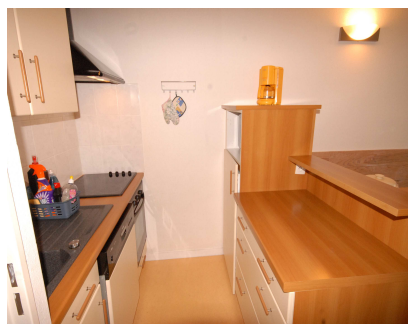

Coin montagne: lit superposé - 2 pl
Séjour canapé lit 160 - 2 pl