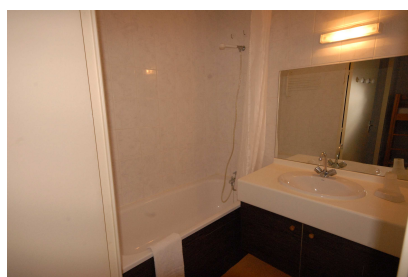

Le Chalet \*\*\*

Piscine - Bain à bulles - Sauna  
Détente - Bien être

Résidence Confort

Studio 4 places - Le Chalet

Coin montagne: lit superposé - 2 pl  
Séjour canapé lit 160 - 2 pl

Nouvelle Aquitaine, Pyrénées Atlantiques (64), Vallée d'OSSAU.

### Descriptif hébergement :

1 entrée, 1 coin montagne, 1 salle de bain, 1 wc, 1 séjour, 1 coin cuisine.

Nombre maximum d'occupants : 4

### Sanitaire :

- Salle d'eau: 1 vasque, 1 baignoire et 1 sèche-cheveux  
- 1 WC séparé

### Superficie :

Environ 30 m<sup>2</sup>

Entrée: 2,4 m<sup>2</sup>, Coin montagne: 3,9 m<sup>2</sup>, Séjour: 20,6 m<sup>2</sup>, Cuisine: 3,2 m<sup>2</sup>, Salle de bains: 2,8 m<sup>2</sup>, WC séparé: 1,1 m<sup>2</sup>,