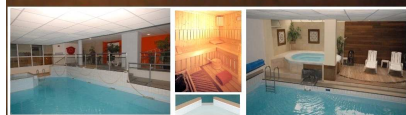

**Le Chalet \*\*\***

**Piscine - Bain à bulles - Sauna  
Détente - Bien être**

Résidence Confort

Studio 4 places - Le Chalet

Coin montagne: lit superposé - 2 pl  
Séjour canapé lit 160 - 2 pl

**Nouvelle Aquitaine, Pyrénées Atlantiques (64), Vallée d'OSSAU.**

La résidence Le Chalet idéalement située au centre de la station à proximité des pistes des skis et des sentiers pédestres offre un grand choix de logements confortables du studio 4 places au 3 pièces 9 places. Vous aurez accès gratuitement à la piscine couverte chauffée avec bain à bulles, au sauna et à la salle de gym. La résidence est équipée de placards à ski individuels chauffants, d'un ascenseur, et d'un bar restaurant avec cheminée.