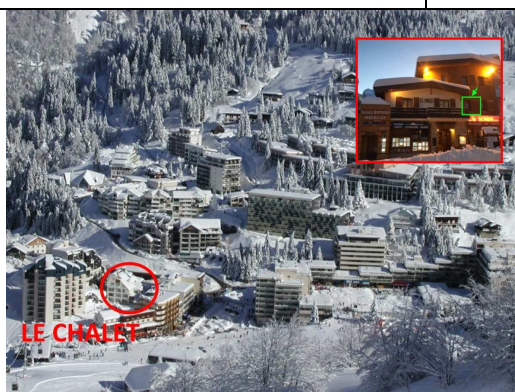

Non inclus (payant en option)

- Parking couvert en hiver (gratuit l'été)
- Arrivée matinale (votre logement dès 11h00 au lieu de 16h00)
- Accès wifi dans les appartements.
- Ménage final (sauf coin cuisine et la vaisselle toujours à votre charge)
- Linge de toilette (1 serviette, 1 drap de bain)
- Pack confort (Lit fait, linge de toilette et serviette de piscine)
- SKIPLUS (Remontées mécaniques et matériel de ski)
- SKILOC (location de matériel de ski négocié)
- SKIPASS (réduction sur les remontées mécaniques)
- Formule RESTAURATION (formule diner, 1/2 pension, pension)