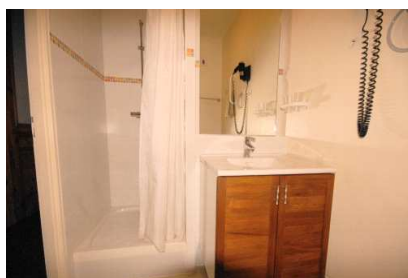

**Le Chalet \*\*\***

**Piscine - Bain à bulles - Sauna  
Détente - Bien être**

Résidence Confort

Studio 4 places - Le Chalet

Coin montagne: lit superposé - 2 pl  
Séjour canapé lit 160 - 2 pl

**Nouvelle Aquitaine, Pyrénées Atlantiques (64), Vallée d'OSSAU.**

La résidence Le Chalet idéalement située au centre de la station à proximité des pistes des skis et des sentiers pédestres offre un grand choix de logements confortables du studio 4 places au 3 pièces 9 places. Vous aurez accès gratuitement à la piscine couverte chauffée avec bain à bulles, au sauna et à la salle de gym. La résidence est équipée de placards à ski individuels chauffants, d'un ascenseur, et d'un bar restaurant avec cheminée.

### Descriptif hébergement :

1 entrée, 1 coin montagne, 1 salle d'eau avec WC, 1 séjour, 1 coin cuisine.

Nombre maximum d'occupants : 4

### Sanitaire :

- Salle d'eau: 1 vasque, 1 douche et 1 WC. Sèche-cheveux.