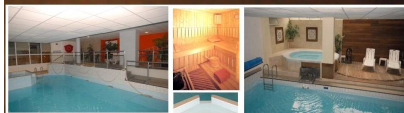

**Le Chalet \*\*\***

**Piscine - Bain à bulles - Sauna  
Détente - Bien être**

Résidence Confort

Studio 4 places - Le Chalet

Coin montagne: lit superposé - 2 pl  
Séjour canapé lit 160 - 2 pl

**Nouvelle Aquitaine, Pyrénées Atlantiques (64), Vallée d'OSSAU.**

La résidence Le Chalet idéalement située au centre de la station à proximité des pistes des skis et des sentiers pédestres offre un grand choix de logements confortables du studio 4 places au 3 pièces 9 places. Vous aurez accès gratuitement à la piscine couverte chauffée avec bain à bulles, au sauna et à la salle de gym. La résidence est équipée de placards à ski individuels chauffants, d'un ascenseur, et d'un bar restaurant avec cheminée.