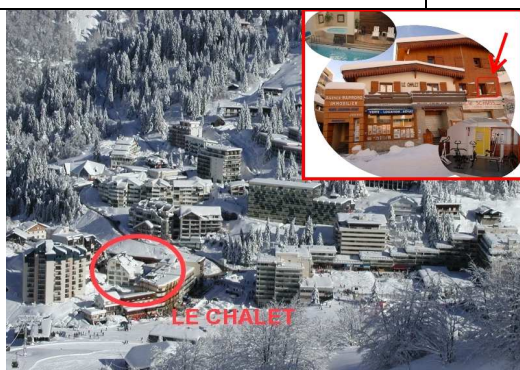

Non inclus (payant en option)

- Parking couvert en hiver (gratuit l'été)
- Arrivée matinale (votre logement dès 11h00 au lieu de 16h00)
- Accès wifi dans les appartements.
- Ménage final (sauf coin cuisine et la vaisselle toujours à votre charge)
- Linge de toilette (1 serviette, 1 drap de bain)
- Pack confort (Lit fait, linge de toilette et serviette de piscine)
- SKIPLUS (Remontées mécaniques et matériel de ski)
- SKILOC (location de matériel de ski négocié)
- SKIPASS (réduction sur les remontées mécaniques)
- Formule RESTAURATION (formule diner, 1/2 pension, pension)