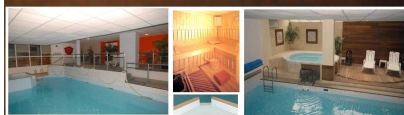

Le Chalet ***

**Piscine - Bain à bulles - Sauna
Détente - Bien être**

Résidence Confort

Studio 4 places - Le Chalet

Coin montagne: lit superposé - 2 pl
Séjour canapé lit 160 - 2 pl

Nouvelle Aquitaine, Pyrénées Atlantiques (64), Vallée d'OSSAU.

La résidence Le Chalet idéalement située au centre de la station à proximité des pistes des skis et des sentiers pédestres offre un grand choix de logements confortables du studio 4 places au 3 pièces 9 places. Vous aurez accès gratuitement à la piscine couverte chauffée avec bain à bulles, au sauna et à la salle de gym. La résidence est équipée de placards à ski individuels chauffants, d'un ascenseur, et d'un bar restaurant avec cheminée.

Superficie :

Environ 25 m²
Coin montagne: 4 m², Séjour: 15 m², Salle d'eau: 3 m²,

Distance :

Centre station : 20 m
Commerces : 80 m
Station Thermale : 8 Km
Ecole de ski : 150 m
Piste de ski : 150 m

Autres :