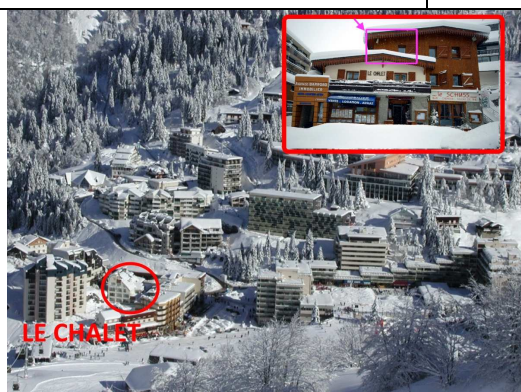

Le Chalet ***

**Piscine - Bain à bulles - Sauna
Détente - Bien être**

Résidence Confort

Studio 4 places - Le Chalet

Coin montagne: lit superposé - 2 pl
Séjour canapé lit 160 - 2 pl

Nouvelle Aquitaine, Pyrénées Atlantiques (64), Vallée d'OSSAU.

La résidence Le Chalet idéalement située au centre de la station à proximité des pistes des skis et des sentiers pédestres offre un grand choix de logements confortables du studio 4 places au 3 pièces 9 places. Vous aurez accès gratuitement à la piscine couverte chauffée avec bain à bulles, au sauna et à la salle de gym. La résidence est équipée de placards à ski individuels chauffants, d'un ascenseur, et d'un bar restaurant avec cheminée.