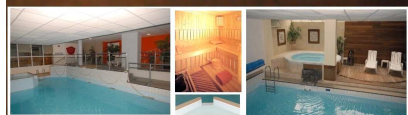

Le Chalet ***

**Piscine - Bain à bulles - Sauna
Détente - Bien être**

Résidence Confort

Studio 4 places - Le Chalet

Coin montagne: lit superposé - 2 pl
Séjour canapé lit 160 - 2 pl

Nouvelle Aquitaine, Pyrénées Atlantiques (64), Vallée d'OSSAU.

La résidence Le Chalet idéalement située au centre de la station à proximité des pistes des skis et des sentiers pédestres offre un grand choix de logements confortables du studio 4 places au 3 pièces 9 places. Vous aurez accès gratuitement à la piscine couverte chauffée avec bain à bulles, au sauna et à la salle de gym. La résidence est équipée de placards à ski individuels chauffants, d'un ascenseur, et d'un bar restaurant avec cheminée.

Superficie :

Environ 29 m²

Entrée: 4,0 m², Coin montagne: 7 m², Séjour: 18 m², Salle d'eau: 3 m²,

Distance :

Centre station : 20 m
Commerces : 80 m
Station Thermale : 8 Km
Ecole de ski : 150 m
Piste de ski : 150 m