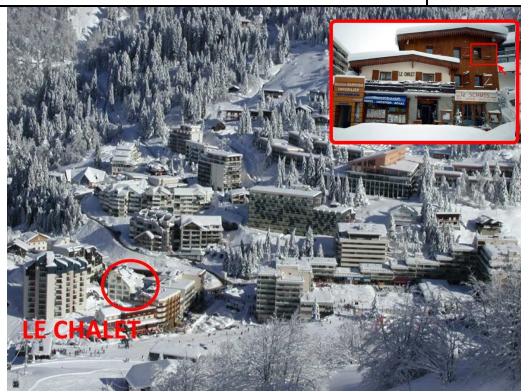

Le Chalet ***

**Piscine - Bain à bulles - Sauna
Détente - Bien être**

Résidence Confort

Studio 4 places - Le Chalet

Coin montagne: lit superposé - 2 pl
Séjour canapé lit 160 - 2 pl

Nouvelle Aquitaine, Pyrénées Atlantiques (64), Vallée d'OSSAU.

La résidence Le Chalet idéalement située au centre de la station à proximité des pistes des skis et des sentiers pédestres offre un grand choix de logements confortables du studio 4 places au 3 pièces 9 places. Vous aurez accès gratuitement à la piscine couverte chauffée avec bain à bulles, au sauna et à la salle de gym. La résidence est équipée de placards à ski individuels chauffants, d'un ascenseur, et d'un bar restaurant avec cheminée.